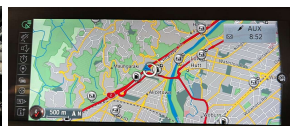

## 2019 BMW X2 XDrive Motorsport - Leather - HUD - Grade 4.5 - Pure

<b>Stock ID</b>	17163
<b>Engine</b>	2000 cc
<b>Body</b>	SUV
<b>Odometer</b>	72,250 km
<b>Interior</b>	Leather
<b>Transmission</b>	Automatic