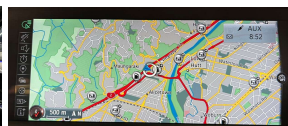

## 2018 BMW X2 XDrive Motorsport - Leather - HUD - Grade 4.5 - Pure

<b>Stock ID</b>	17173
<b>Engine</b>	2000 cc
<b>Body</b>	SUV
<b>Odometer</b>	49,920 km
<b>Interior</b>	Leather
<b>Transmission</b>	Automatic