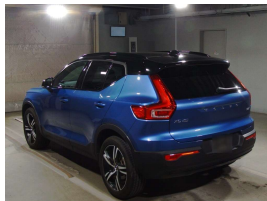

## 2021 Volvo XC40 Hybrid B5 AWD - R Design - BIG Spec - Grade 4.5.

**Stock ID** 17309  
**Engine** 2000 cc, Hybrid  
**Body** SUV  
**Odometer** 43,771 km  
**Interior** 0  
**Transmission** Automatic